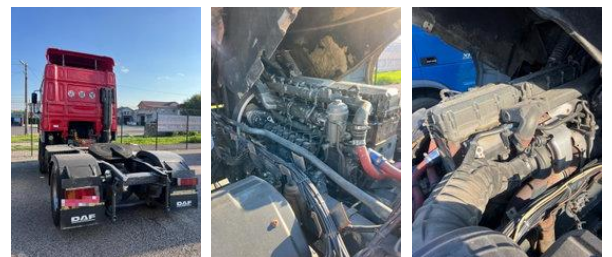

## Allgemeine Merkmale

Marke	DAF
Modell	XF 95
Unterkategorie	Terminaltraktor
Baujahr	2005
Datum der Erstzulassung	04-12-2015
Farbe	Rot
Zustand	Gebraucht
Allgemeiner Zustand	Sehr gut
Kraftstoff	Diesel
Emissionsklasse	Euro 4

## Technische Spezifikationen

Vermögenswerte                      430hp