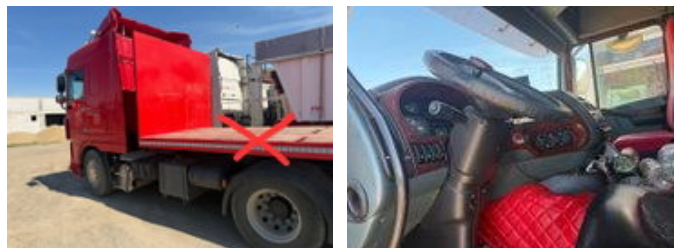

## DAF XF 95.430

### Allgemeine Merkmale

Marke	DAF
Modell	XF 95.430
Unterkategorie	Terminaltraktor
Baujahr	2003
Farbe	Rot
Zustand	Gebraucht
Allgemeiner Zustand	Sehr gut
Kraftstoff	Diesel
Emissionsklasse	Euro 4