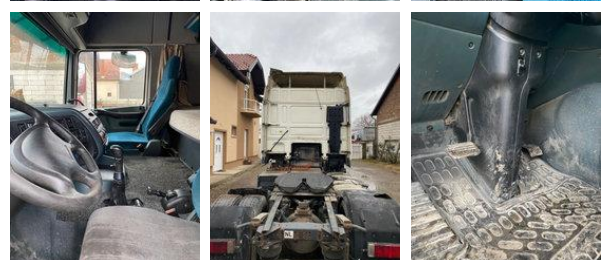

# DAF XF 95.480

## Allgemeine Merkmale

Marke	DAF
Modell	XF 95.480
Unterkategorie	Standard SZM
Zählerstand	1.104.002km
Baujahr	2005
Datum der Erstzulassung	01-11-2005
Farbe	Witz
Zustand	Gebraucht
Allgemeiner Zustand	Sehr gut
Kraftstoff	Diesel
Emissionsklasse	Euro 4