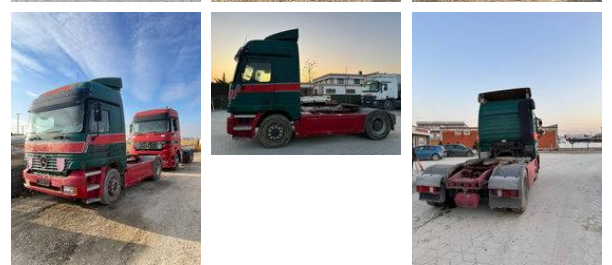

# Mercedes-Benz Actros 1840 1840

## Allgemeine Merkmale

Marke	Mercedes-Benz
Modell	Actros 1840
Unterkategorie	Standard SZM
Zählerstand	984.503km
Baujahr	1997
Datum der Erstzulassung	17-10-2023
Farbe	Grün
Zustand	Gebraucht
Allgemeiner Zustand	Sehr gut
Kraftstoff	Diesel
Emissionsklasse	Euro 2

## Technische Spezifikationen

Anzahl der Achsen	2
Achsenkonfiguration	4x2
Übertragung	Automatisch
Vermögenswerte	400hp