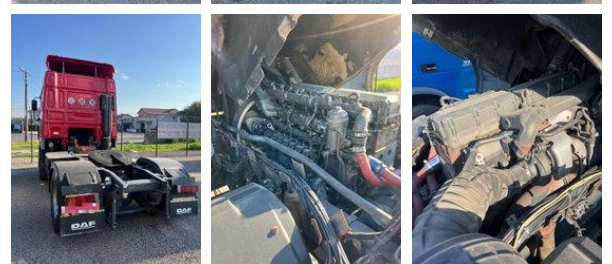

DAF XF 95 430 Manual

Caractéristiques générales

Marque	DAF
Modèle	XF 95
Sous-catégorie	Tracteur de terminal
Année de construction	2005
Date de première inscription	04-12-2015
Couleur	Rouge
Condition	Utilisé
État général	Très bien
Carburant	Diesel
Classe d'émission	Euro 4

Propriétés

Numéro de série XLRTE47XS0E671013

Spécifications techniques

Actifs 430hp