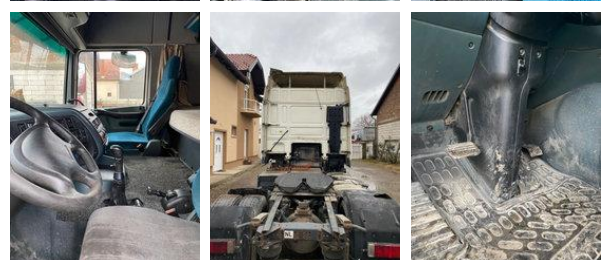

DAF XF 95.480

Caractéristiques générales

Marque	DAF
Modèle	XF 95.480
Sous-catégorie	Tracteur standard
relevé de compteur	1.104.002km
Année de construction	2005
Date de première inscription	01-11-2005
Couleur	Esprit
Condition	Utilisé
État général	Très bien
Carburant	Diesel
Classe d'émission	Euro 4

Propriétés

Cabine	Cabine-couchettes
Numéro de série	XLRTE47XS0E699350

Spécifications techniques

Nombre d'axes	2
Configuration des axes	4x2
Transmission	Boîte de vitesses manuelle
Actifs	480hp

Accessoires

- ABS
- Climatisation
- Airbags
- Central doorlocking
- Electric windows
- Climate control