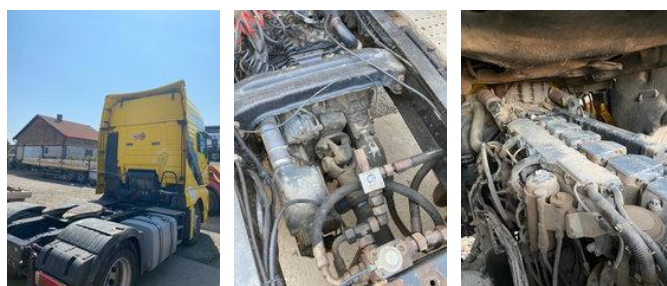

## Caractéristiques générales

Marque	MAN
Mannequin	TGA 18.463
Sous-catégorie	Tracteur standard
Relevé du compteur kilométrique	526.135km
Année de construction	2002
Date de première inscription	02-10-2017
Couleur	Jaune
Condition	Utilisé
Conditions générales	Excellente
Carburant	Diesel
Classe d'émission	Euro 3

# Caractéristiques

Cabine

Cabine couchette

Numéro de série

WMAH05ZZZ3G160703

Contenu du cylindre

6cc

## Spécifications techniques

Nombre d'axes	2
Configuration des axes	4x2
Transmission	Porte-mains
Actifs	460hp