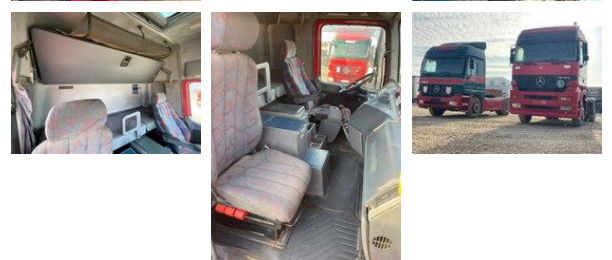

# Mercedes-Benz Actros 1840

## Caractéristiques générales

Marque	Mercedes-Benz
Modèle	Actros 1840
Sous-catégorie	Tracteur standard
relevé de compteur	212.952km
Année de construction	1998
Date de première inscription	27-03-2018
Couleur	Rouge
Condition	Utilisé
État général	Très bien
Carburant	Diesel
Classe d'émission	Euro 2