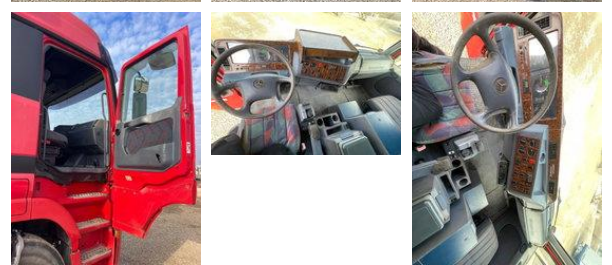

# Mercedes-Benz Actros 1840

## Caractéristiques générales

Marque	Mercedes-Benz
Modèle	Actros 1840
Sous-catégorie	Tracteur standard
relevé de compteur	212.952km
Année de construction	1998
Date de première inscription	27-03-2018
Couleur	Rouge
Condition	Utilisé
État général	Très bien
Carburant	Diesel
Classe d'émission	Euro 2