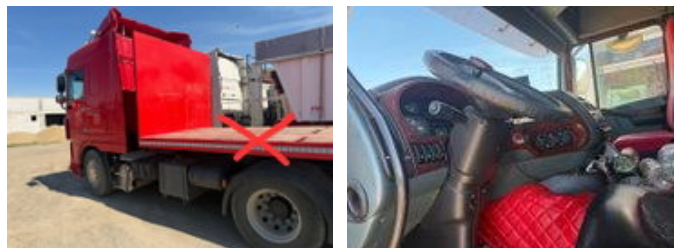

DAF XF 95.430

Algemene kenmerken

Merk	DAF
Model	XF 95.430
Subcategorie	Terminal trekker
Bouwjaar	2003
Kleur	Rood
Conditie	Gebruikt
Algemene staat	Erg goed
Brandstof	Diesel
Emissieklasse	Euro 4

Eigenschappen

Serienummer

XLRTE47XS0E611279

DAF XF 95.430

Technische specificaties

Vermogen

430

Omschrijving

Please note that the truck is not available for inspection. It can only be delivered to the port of shipment!!! Truck is Working Perfectly Good.