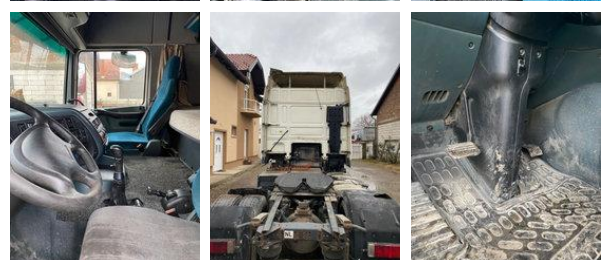

# DAF XF 95.480

## Algemene kenmerken

Merk	DAF
Model	XF 95.480
Subcategorie	Standaard trekker
Tellerstand	1.104.002km
Bouwjaar	2005
Datum eerste registratie	01-11-2005
Kleur	Wit
Conditie	Gebruikt
Algemene staat	Erg goed
Brandstof	Diesel
Emissieklasse	Euro 4

## Technische specificaties

Aantal assen	2
Asconfiguratie	4x2
Transmissie	Handgeschakeld
Vermogen	480hp