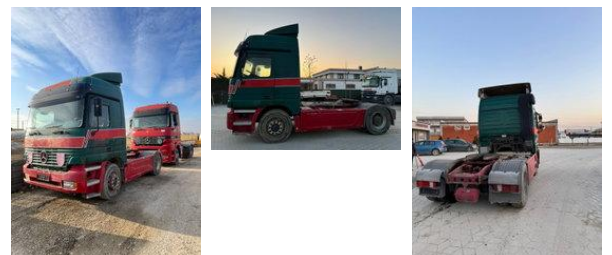

Mercedes-Benz Actros 1840 1840

Algemene kenmerken

Merk	Mercedes-Benz
Model	Actros 1840
Subcategorie	Standaard trekker
Tellerstand	984.503km
Bouwjaar	1997
Datum eerste registratie	17-10-2023
Kleur	Groen
Conditie	Gebruikt
Algemene staat	Erg goed
Brandstof	Diesel
Emissieklasse	Euro 2

Eigenschappen

Cabine	Slaapcabine
Serienummer	WDB9549321K293339

Technische specificaties

Aantal assen	2
Asconfiguratie	4x2
Transmissie	Automaat
Vermogen	400hp